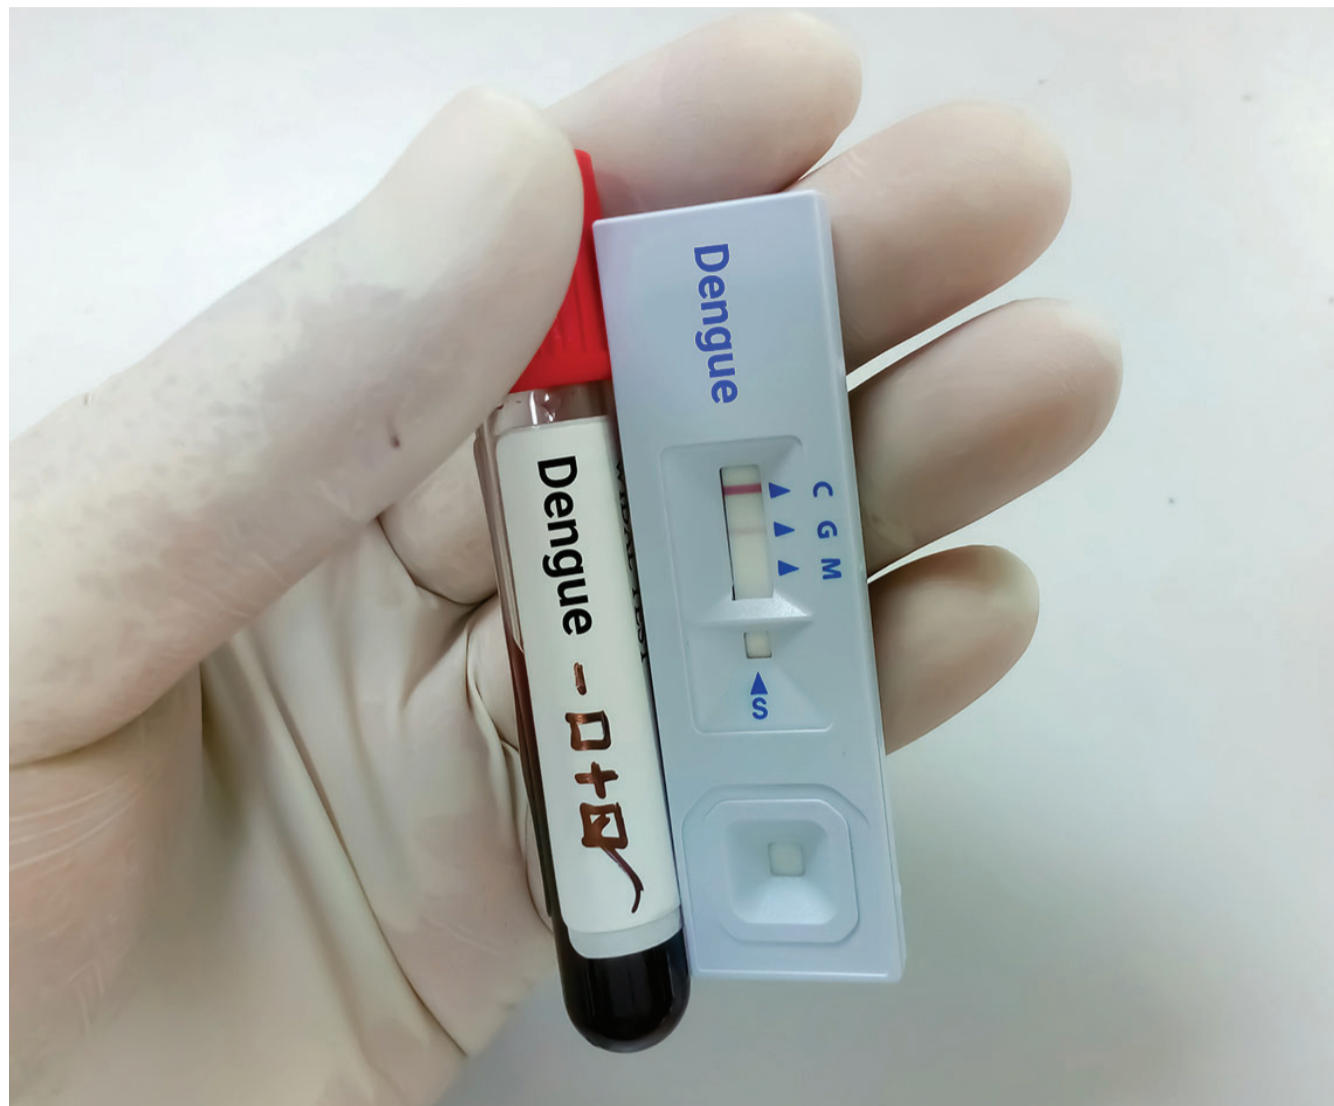

DENGUE

Nova Friburgo registra 1.587 casos positivos este ano

Boletim atualizado informa que número de óbitos pela doença não aumentou

A Secretaria Municipal de Saúde de Nova Friburgo divulgou na terça-feira, 7, mais um boletim sobre a epidemia de dengue no município com dados atualizados sobre a evolução de casos da doença no período de 1º de janeiro a 7 de maio. Segundo a publicação, Nova Friburgo contabiliza agora o total de 3.413 notificações, sendo 1.587 casos positivos de dengue e 1.826 negativos. Não houve alteração sobre o total de mortes pela doença em relação ao boletim anterior divulgado em 30 de abril. Permanecem nove óbitos confirmados em decorrência da doença em Nova Friburgo. Outras três mortes continuam em investigação pela Comissão de Investigação de Óbitos da Secretaria estadual de Saúde (SES/RJ).

A equipe da Subsecretaria de Vigilância em Saúde e o Comitê de Combate ao Aedes aegypti, da Prefeitura de Nova Friburgo, continuam monitorando o cenário epidemiológico e promovendo ações de enfrentamento que incluem a capacitação de servidores públicos e moradores, realização de mutirões de limpeza e verificação de focos do mosquito transmissor, remoção de veículos abandonados nas ruas de bairros e distritos e as visitas domiciliares feitas pelas equipes de agentes de combate às endemias.

As autoridades de saúde recomendam aos friburguenses que, em caso de suspeita de dengue, a unidade de saúde mais próxima deve ser procurada para avaliação e encaminhamento para teste, se necessário.

Epidemia começa a se estabilizar no Estado do Rio de Janeiro

O Governo do Estado do Rio de Janeiro confirmou, nesta semana, a tendência de queda do número de casos de dengue daqui em diante. Segundo a Secretaria estadual de Saúde, o panorama da doença mostra que cinco das nove regiões de saúde estão no nível mais baixo.