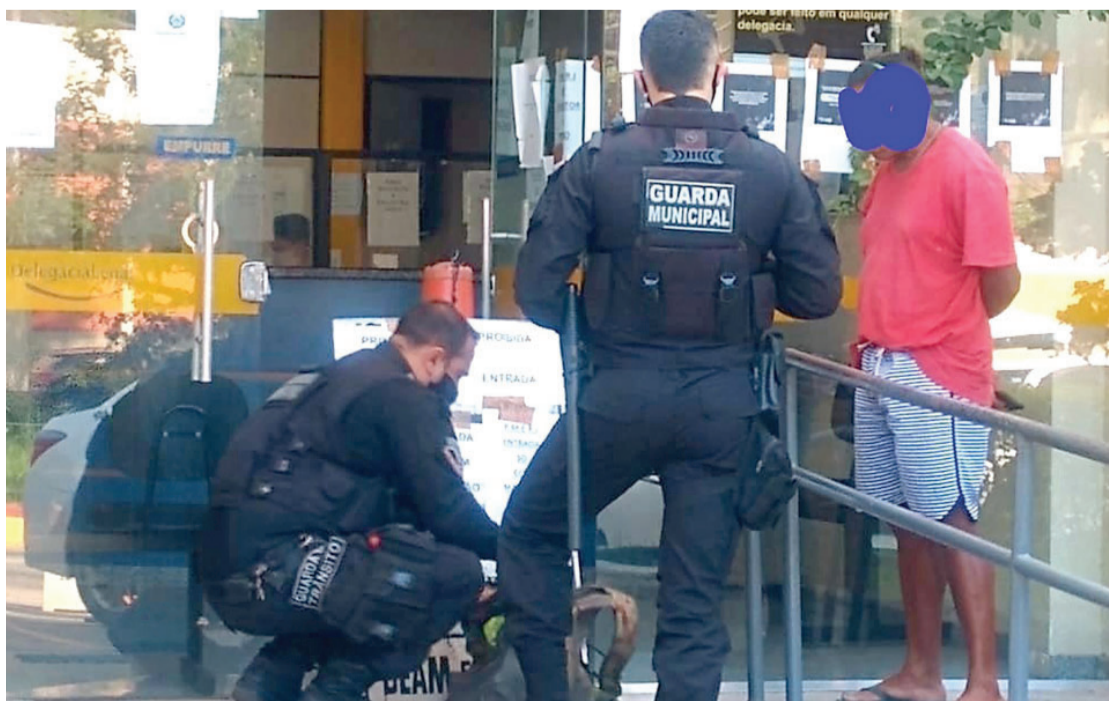

SECOM/PMNF

Estado do Rio de Janeiro
Câmara Municipal de Nova Friburgo
PORTARIA Nº 2.397/2020

O VEREADOR ALEXANDRE CRUZ, Presidente da Câmara Municipal de Nova Friburgo, no uso de suas atribuições legais...

RESOLVE

Nomear Dhully Gravino de Souza para ocupar o cargo, de provimento em comissão, de Assessora Parlamentar de Gabinete do Vereador Marcio Damazio, com vencimento no valor de R$ 1.969,18 (mil, novecentos e sessenta e nove reais e dezoito centavos), correspondente ao padrão CM-IV grau "B", com efeitos a partir do dia 05 de maio de 2020.

Registre-se, publique-se e cumpra-se.
Nova Friburgo, 04 de maio de 2020.

Vereador Alexandre Cruz
Presidente

Empresa do grupo 1001

Encomendas expressas é com a **Metar Logística!**

Atuação nas regiões sul e sudeste com mais de 6.000 partidas diárias.

- 250 localidades atendidas
- Distribuição
- Coleta e entrega

AGENDE SUA COLETA:
0800 345 1001
www.metarlogistica.com.br

1001 CATARINENSE Cometa
ENCOMENDAS EXPRESSAS
REDE METAR LOGÍSTICA